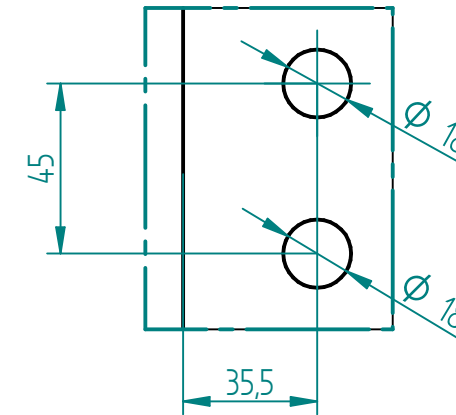

Einzelheit A
1:2

Einzelheit B
1:2

	NAME	DATE		
gezeichnet	Technik	14.01.2016		
geprüft				
Oberfl. Beschläge				
Stückzahl				
Glasart	ESG		SIZE	Benennung: Türglas Office 959 x 1972
Glasstärke	8		A3	REV
Kanten	poliert		FILE NAME: Tuer_Glas_Office_959x1972.dft	
Oberfläche Glas	Klarglas		SCALE: M 1:10	WEIGHT: