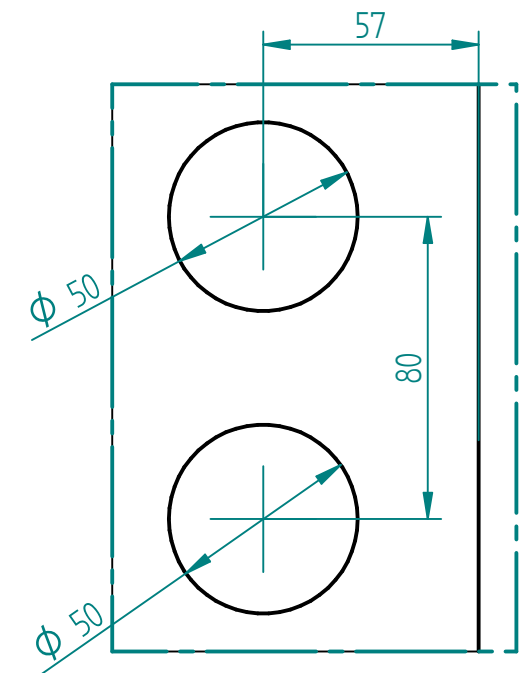

Einzelheit A
1:2

Einzelheit B
1:2

	NAME	DATE		
gezeichnet	Technik	14.01.2016		
geprüft				
Oberfl. Beschläge				
Stückzahl				
Glasart	ESG		SIZE	Benennung: Türglas Office 959 x 1972
Glasstärke	8		A3	REV
Kanten	poliert		FILE NAME: Tuer_Glas_Office_959x1972.dft	
Oberfläche Glas	Klarglas		SCALE: M 1:10	WEIGHT: