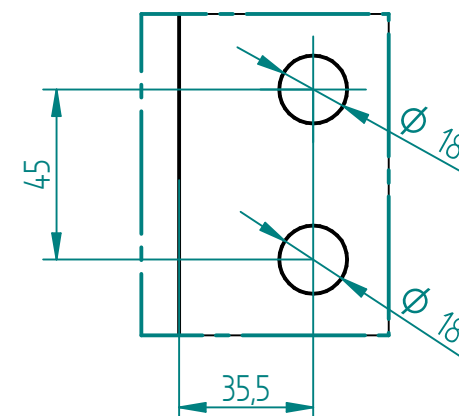

EINZELHEIT A
1:2

EINZELHEIT B
1:2

	NAME	DATE		
gezeichnet	Technik	14.01.2016		
geprüft				
Oberfl. Beschläge				
Stückzahl				
Glasart	ESG		SIZE	Benennung: Türglas Office 709 x 1972
Glasstärke	8		A3	REV
Kanten	poliert		FILE NAME: Tuer_Glas_Office_709x1972.dft	
Oberfläche Glas	Klarglas		SCALE: M 1:10	WEIGHT: