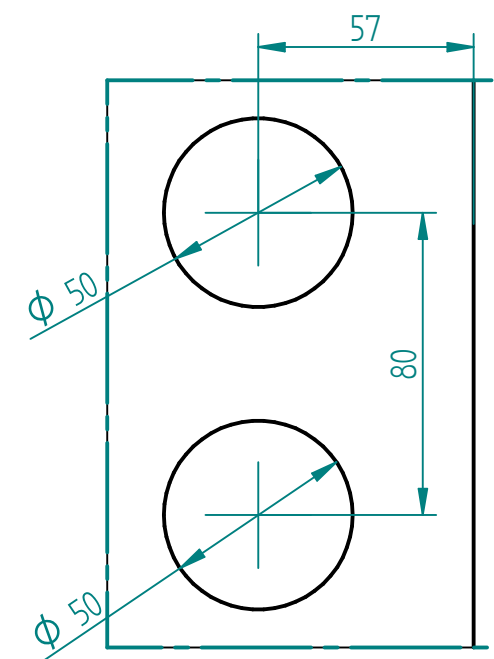

EINZELHEIT A
1:2

EINZELHEIT B
1:2

	NAME	DATE		
gezeichnet	Technik	14.01.2016		
geprüft				
Oberfl. Beschläge				
Stückzahl				
Glasart	ESG		SIZE	Benennung: Türglas Office 709 x 1972
Glasstärke	8		A3	REV
Kanten	poliert		FILE NAME: Tuer_Glas_Office_709x1972.dft	
Oberfläche Glas	Klarglas		SCALE: M 1:10	WEIGHT: