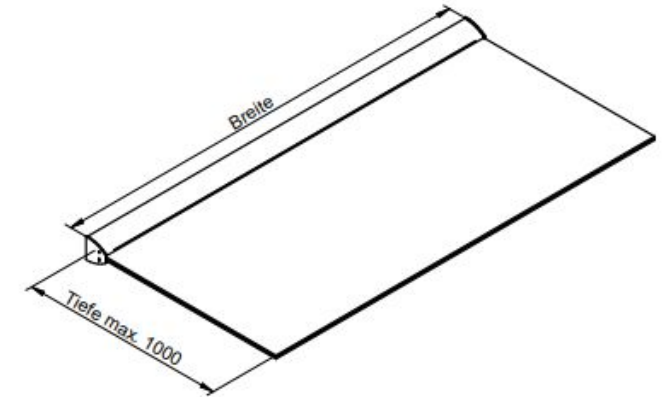

Die erste und Letzte Befestigungsbohrung (Maß L) ist nicht definiert und ergibt sich aus der Bearbeitung

Wandbefestigung

Glasklemmung

Sicherungsstifte

Abdeckung eckig oder oval

1752-KOC0-0000

1752-ABCO-SOLO

1752-ABCE-SOLO

Hinweis AbZ: die AbZ ist gültig für eine Breite ab 2000mm und bis zu einer Tiefe von 1000mm.

INZELHEIT A

Schnitt B-B

Metalleigenschaften		Stückzahl	1	Version:	Allgemeintoleranzen gelten nicht für Glasart DN ISO 2768-xt	ETG			
Material:	Aluminium - EN AW-6060 T66								
Oberfläche:	-								
Glaseigenschaften:									
Glasart	Sentry Glas								
Glasstärke	2x8								
Kanten	poliert								
Glas	Klarglas								
Beschichtung	-								
Sonstiges	-								
		Blatt	A3	Maßstab	1:5	Bearbeiter:	Technik	Zeichnungsdatum:	13.04.2017
		Kunde / Auftragsnummer:		ETG					
		Benennung:		Wandklemmprofil Dura					
		Artikelnummer:		1752-C100-eckig / 1752-C100-oval					