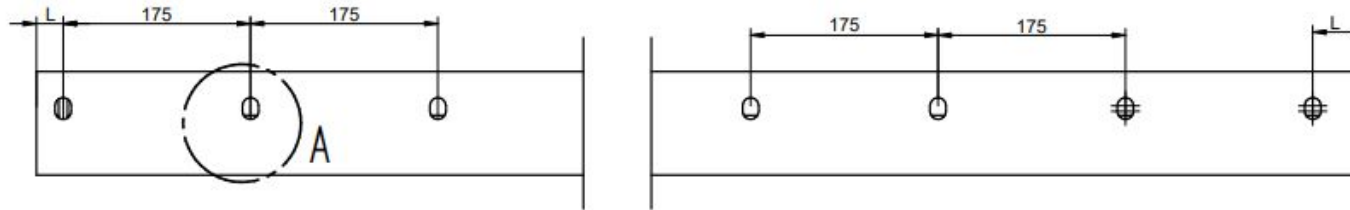

Die erste und Letzte Befestigungsbohrung (Maß L) ist nicht definiert und ergibt sich aus der Bearbeitung

Wandbefestigung

Glasklemmung

Sicherungsstifte

Abdeckung eckig oder oval

1752-KOC0-0000

1752-ABCO-SOLO

1752-ABCE-SOLO

Hinweis AbZ: die AbZ ist gültig für eine Breite ab 2000mm und bis zu einer Tiefe von 1000mm.

INZELHEIT A

Schnitt B-B

Metalleigenschaften		Stückzahl	1	Version:	Allgemeintoleranzen gelten nicht für Glasart DN ISO 2768-xt	ETG			
Material:	Aluminium - EN AW-6060 T66								
Oberfläche:	-								
Glaseigenschaften:									
Glasart	Sentry Glas								
Glasstärke	2x8								
Kanten	poliert								
Glas	Klarglas								
Beschichtung	-								
Sonstiges	-								
		Blatt	A3	Maßstab	1:5	Bearbeiter:	Technik	Zeichnungsdatum:	13.04.2017
		Kunde / Auftragsnummer:		ETG					
		Benennung:		Wandklemmprofil Dura					
		Artikelnummer:		1752-C100-eckig / 1752-C100-oval					