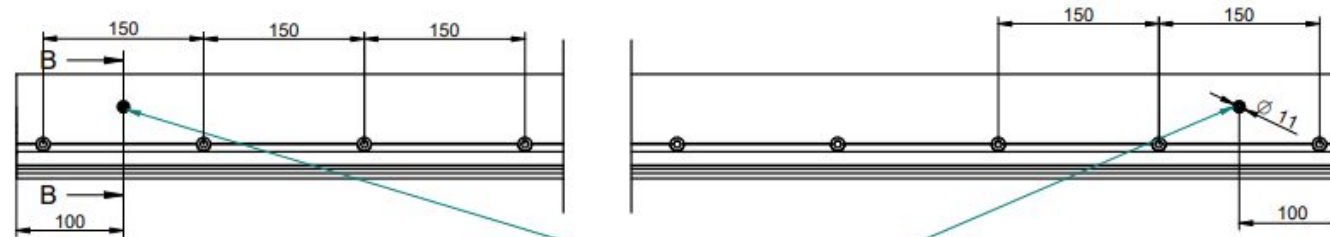

Die erste und Letzte Befestigungsbohrung (Maß L) ist nicht definiert und ergibt sich aus der Bearbeitung

Wandbefestigung

Glasklemmung

Sicherungsstifte

Abdeckung eckig oder oval

1752-KOC0-0000

1752-ABCO-SOLO

1752-ABCE-SOLO

Hinweis AbZ: die AbZ ist gültig für eine Breite ab 2000mm und bis zu einer Tiefe von 1000mm.

INZELHEIT A

Schnitt B-B

Metalleigenschaften		Stückzahl	1	Version:	Allgemeintoleranzen gelten nicht für Glasart DN ISO 2768-xt	ETG			
Material:	Aluminium - EN AW-6060 T66								
Oberfläche:	-								
Glaseigenschaften:									
Glasart	Sentry Glas								
Glasstärke	2x8								
Kanten	poliert								
Glas	Klarglas								
Beschichtung	-								
Sonstiges	-								
		Blatt	A3	Maßstab	1:5	Bearbeiter:	Technik	Zeichnungsdatum:	13.04.2017
		Kunde / Auftragsnummer:		ETG					
		Benennung:		Wandklemmprofil Dura					
		Artikelnummer:		1752-C100-eckig / 1752-C100-oval					