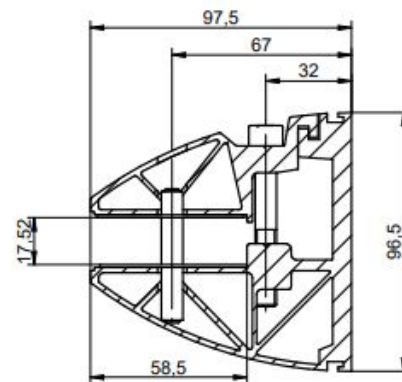

Die erste und Letzte Befestigungsbohrung (Maß L) ist nicht definiert und ergibt sich aus der Bearbeitung

Wandbefestigung

Glasklemmung

Sicherungsstifte

Abdeckung eckig oder oval

1752-KOC0-0000

1752-ABCO-SOLO

1752-ABCE-SOLO

Hinweis AbZ: die AbZ ist gültig für eine Breite ab 2000mm und bis zu einer Tiefe von 1000mm.

INZELHEIT A

Schnitt B-B

Metalleigenschaften		Stückzahl	1	Version:	Allgemeintoleranzen gelten nicht für Glasart DN ISO 2768-xt	ETG			
Material:	Aluminium - EN AW-6060 T66								
Oberfläche:	-								
Glaseigenschaften:									
Glasart	Sentry Glas								
Glasstärke	2x8								
Kanten	poliert								
Glas	Klarglas								
Beschichtung	-								
Sonstiges	-								
		Blatt	A3	Maßstab	1:5	Bearbeiter:	Technik	Zeichnungsdatum:	13.04.2017
		Kunde / Auftragsnummer:		ETG					
		Benennung:		Wandklemmprofil Dura					
		Artikelnummer:		1752-C100-eckig / 1752-C100-oval					