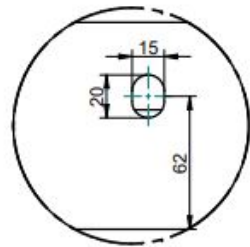

Die erste und Letzte Befestigungsbohrung (Maß L) ist nicht definiert und ergibt sich aus der Bearbeitung

Wandbefestigung

Glasklemmung

Sicherungsstifte

Abdeckung eckig oder oval

1752-KOC0-0000

1752-ABCO-SOLO

1752-ABCE-SOLO

Hinweis AbZ: die AbZ ist gültig für eine Breite ab 2000mm und bis zu einer Tiefe von 1000mm.

INZELHEIT A

Schnitt B-B

Metalleigenschaften		Stückzahl	1	Version:	Allgemeintoleranzen gelten nicht für Glasart DN ISO 2768-xt	ETG			
Material:	Aluminium - EN AW-6060 T66								
Oberfläche:	-								
Glaseigenschaften:									
Glasart	Sentry Glas								
Glasstärke	2x8								
Kanten	poliert								
Glas	Klarglas								
Beschichtung	-								
Sonstiges	-								
		Blatt	A3	Maßstab	1:5	Bearbeiter:	Technik	Zeichnungsdatum:	13.04.2017
		Kunde / Auftragsnummer:		ETG					
		Benennung:		Wandklemmprofil Dura					
		Artikelnummer:		1752-C100-eckig / 1752-C100-oval					