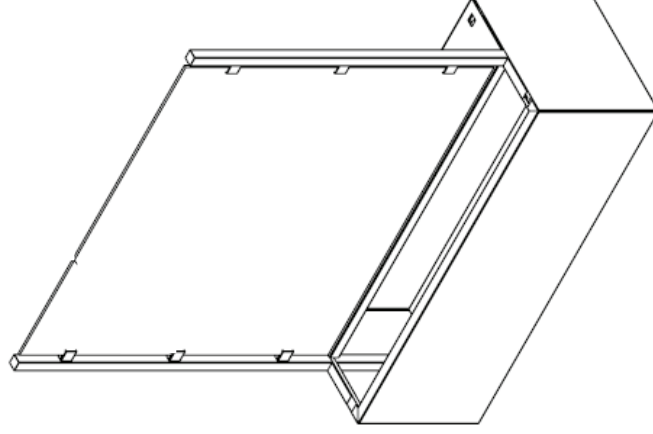

Glasbreite B

BxH	Kastenhöhe/Tiefe 540/560	Glasmaße			Artikelnummer
		Viento pur BxH	Viento mit Holz/Bank	Viento mit Rollen	
1035x1700		912x1140	912x1095	912x1140	PFK2-1200-
1510x1700		1387x1140	1387x1095	1387x1140	PFK2-1300-
1985x1700		1862x1140	1862x1095	1862x1140	PFK2-1400-

Materialieigenschaften		Version:  <small>ETG TRAFFIC GLAS</small>	
Material: Edelstahl	Maßstab: 1:1	Algemeinzeichnung gemäß DIN 192 2768-1	Zeichnungsdatum: 21.06.2021
Oberfläche: geschliffen	Blatt: A3	Bearbeiter: Technik	
Glasart: Glas	Bezeichnung: Pflanzkasten mit Lechuzaeinsatz 540		
Glasstärke	Artikel-Nummer: PFK2-		