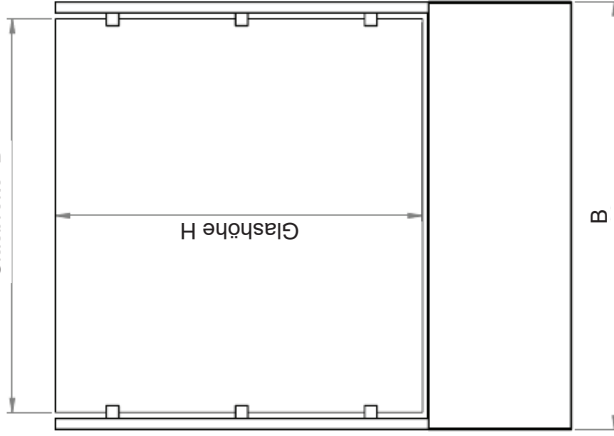

Glasbreite B

BxH	Kastenhöhe/Tiefe 540/560	Glasmaße			Artikelnummer
		Viento pur BxH	Viento mit Holz/Bank	Viento mit Rollen	
1035x1700		912x1140	912x1095	912x1140	PFK2-1200-
1510x1700		1387x1140	1387x1095	1387x1140	PFK2-1300-
1985x1700		1862x1140	1862x1095	1862x1140	PFK2-1400-

Materialieigenschaften		Version:  <small>ETG TRAFFIC GLAS</small>	
Material: Edelstahl	Maßstab: 1:1	Algemeinzeichnung gemäß DIN 192 2768-1	Zeichnungsdatum: 21.06.2021
Oberfläche: geschliffen	Blatt: A3	Bearbeiter: Technik	
Glasart: Glas	Bezeichnung: Pflanzkasten mit Lechuzaeinsatz 540		
Glasstärke	Artikel-Nummer: PFK2-		