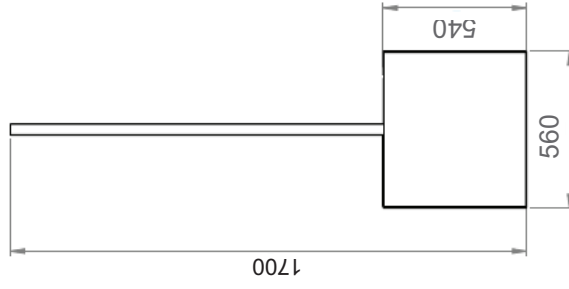

Glasbreite B

BxH	Kastenhöhe/Tiefe 540/560	Glasmaße			Artikelnummer
		Viento pur BxH	Viento mit Holz/Bank	Viento mit Rollen	
1035x1700		912x1140	912x1095	912x1140	PFK2-1200-
1510x1700		1387x1140	1387x1095	1387x1140	PFK2-1300-
1985x1700		1862x1140	1862x1095	1862x1140	PFK2-1400-

Materialieigenschaften		Version:  <small>ETG TRAFFIC GLAS</small>	
Material: Edelstahl	Maßstab: 1:1	Algemeinzeichnung gemäß DIN 192 2768-1	Zeichnungsdatum: 21.06.2021
Oberfläche: geschliffen	Blatt: A3	Bearbeiter: Technik	
Glasart: Glas	Bezeichnung: Pflanzkasten mit Lechuzaeinsatz 540		
Glasstärke	Artikel-Nummer: PFK2-		