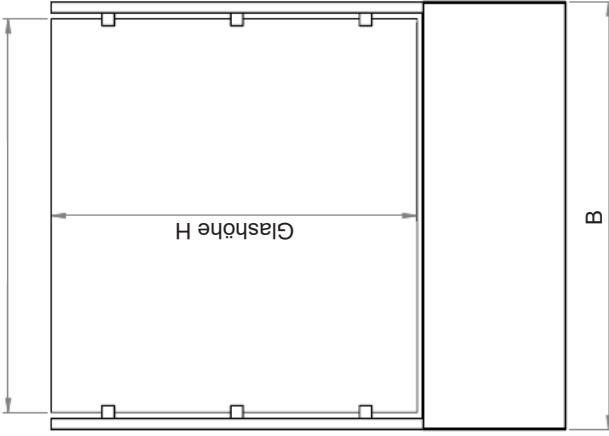

Glasbreite B

BxH	Kastenhöhe/Tiefe 460/460	Glasmaße				Artikelnummer
		Viento pur BxH	Viento mit Holz/Bank	Viento mit Rollen	Artikelnummer	
835x1700		712x1220	712x1175	712x1220	PFK2-0800-	
1210x1700		1087x1220	1087x1175	1087x1220	PFK2-0900-	
1585x1700		1462x1220	1462x1175	1462x1220	PFK2-1000-	
1980x1700		1837x1220	1837x1175	1837x1220	PFK2-1100-	

Materialieigenschaften		Version:	ETG ETG SYSTEM ETG
Material:	EDELSTAHL	Maßstab:	1:1
Oberfläche:	geschliffen	Bezeichnung:	Pflanzkasten mit Lechzueinsatz 460
Glasart:	Gläseigenschaften	Zeichnungsdatum:	21.06.2021
Glasstärke:		Artikel-Nummer:	PFK2-