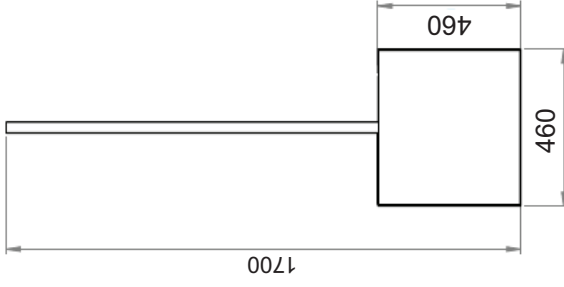

Glasbreite B

BxH	Kastenhöhe/Tiefe 460/460	Glasmaße				Artikelnummer
		Viento pur BxH	Viento mit Holz/Bank	Viento mit Rollen	Artikelnummer	
835x1700		712x1220	712x1175	712x1220	PFK2-0800-	
1210x1700		1087x1220	1087x1175	1087x1220	PFK2-0900-	
1585x1700		1462x1220	1462x1175	1462x1220	PFK2-1000-	
1980x1700		1837x1220	1837x1175	1837x1220	PFK2-1100-	

Materialieigenschaften		Version:	ETG ETG SYSTEM ETG
Material:	EDELSTAHL	Maßstab:	1:1
Oberfläche:	geschliffen	Bezeichnung:	Pflanzkasten mit Lechzueinsatz 460
Glasart:	Gläseigenschaften	Zeichnungsdatum:	21.06.2021
Glasstärke:		Artikel-Nummer:	PFK2-