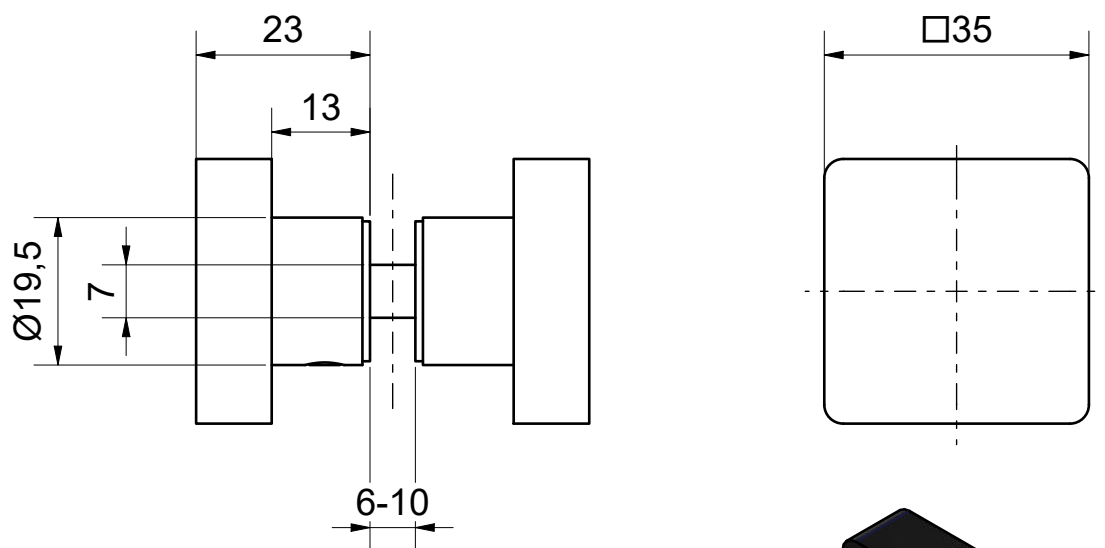

## Datenblatt:

Artikel-Nr.:	8500-T091-9005
Bezeichnung:	Griff eckig   matt   Black Edition
Material:	Messing
Oberfläche:	Schwarz
Auslieferung:	Paar

Glasbohrung: Ø10mm