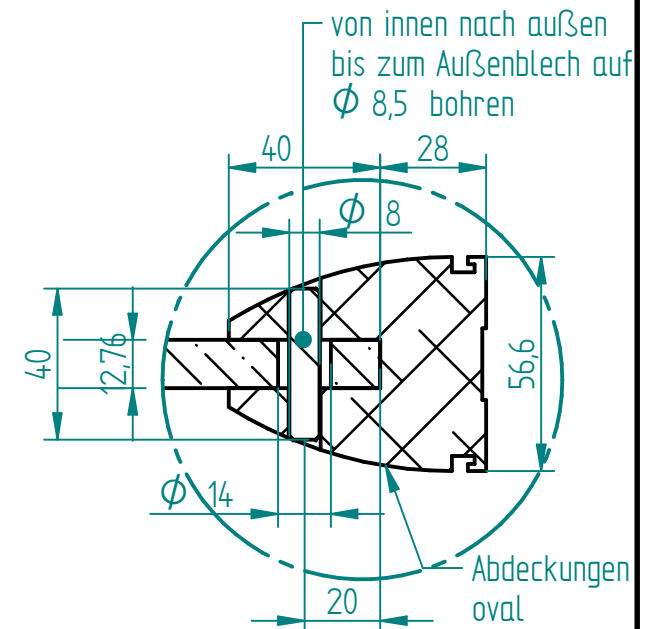

INZELHEIT B  
1:2

Schnitt C-C

INZELHEIT A  
1:2

	NAME	DATE		
gezeichnet				
gepruft				
Oberfl. Beschläge	K240		Kunde:	
Stückzahl	1			
Glasart	VSG aus TVG		SIZE	Benennung:
Glasstärke	2x6		<b>A4</b>	Seitenwindschutz
Kanten	poliert			REV
Oberfläche Glas	Klarglas		SCALE: M 1:10	WEIGHT: