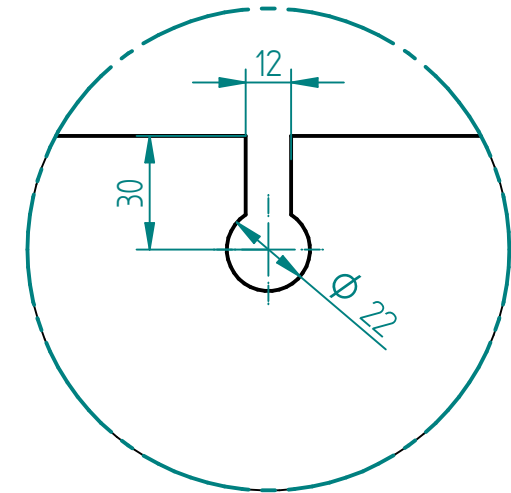

EINZELHEIT A
1:2

Solid Edge Trial

	NAME	DATE		
gezeichnet				
geprüft				
Oberfl. Beschläge	geschliffen		SIZE Benennung: A3 MERCATO Glaszeichnung re. SA8600B-2 REV	
Stückzahl	1			
Glasart	ESG		SCALE: M 1:10 WEIGHT:	
Glasstärke	10			
Kanten	poliert			
Oberfläche Glas	satiniert			